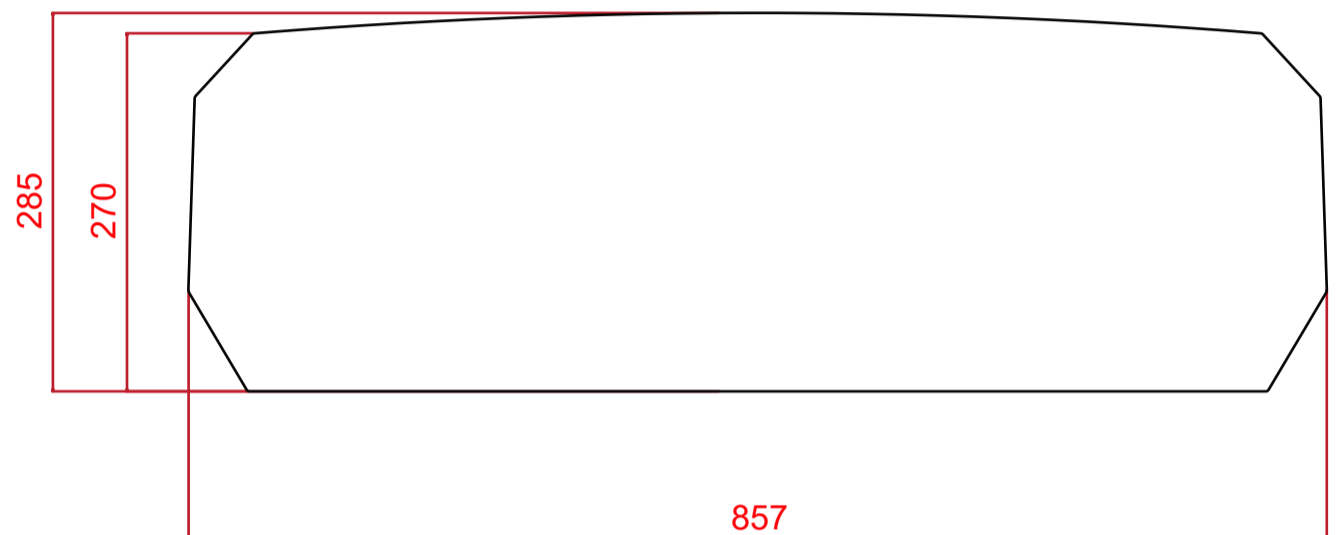

Dashboard Dimensions

ION 10.5

ION 12